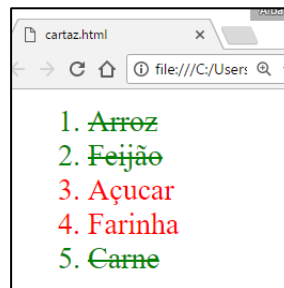

Disciplina: Autoria Web **Carga Horária:** 60h/a
Conteúdo da Atividade: Seletores e Modelo de Caixa

Instruções

Mantenha seus códigos fonte identados corretamente.
Obedeça a estrutura padrão do HTML (html, head, body...)

Questões

1. Crie uma página contendo o código html abaixo. Defina duas regras css para classes nomeadas de *sim* e *nao*. Sua página deve ser exibida como mostrada a seguir.

```
<ol>
  <li class="sim">Arroz</li>
  <li class="sim">Feijão</li>
  <li class="nao">Açucar</li>
  <li class="nao">Farinha</li>
  <li class="sim">Carne</li>
</ol>
```