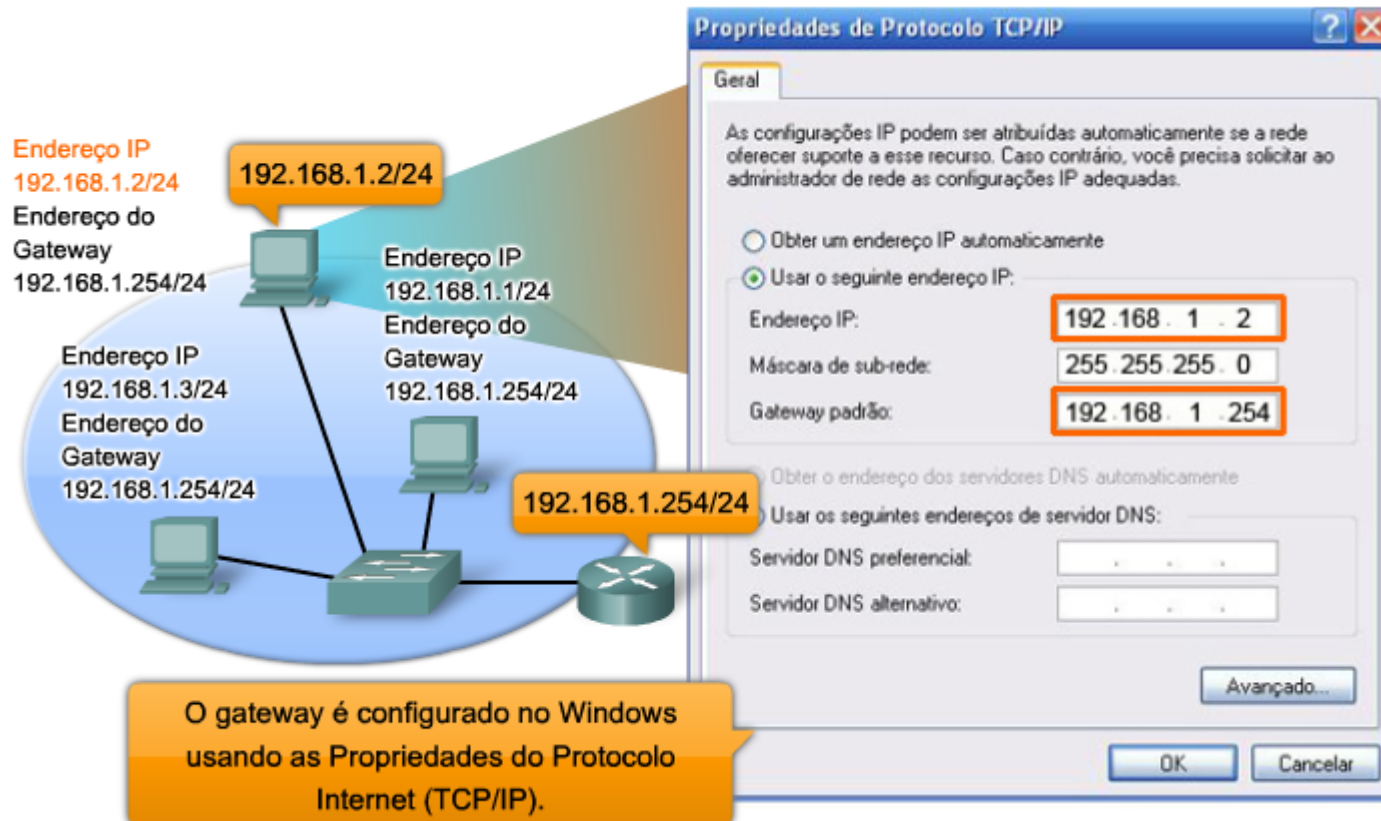

Camada de Rede

Endereçamento IP

A divisão do IP

Roteador

- Equipamento que gerencia os caminhos na rede

Máscaras padrão

Tipos de Endereço IP

- Inicialmente os endereços IP foram divididos em classes para que fossem usados por diferentes tipos de organização
- Essa divisão em classes permitia que uma entidade controlasse um conjunto de números IP reservados unicamente para esta
- As classes dividem a faixa de endereços possíveis em 5 classificações

Classes de IP

Identificação de Classes de Endereços

Classe de Endereço IP	Bits de Ordem Superior	Intervalo de Endereços do Primeiro Octeto	Número de Bits no Endereço de Rede
Classe A	0	0 - 127 *	8
Classe B	10	128 - 191	16
Classe C	110	192 - 223	24
Classe D	1110	224 - 239	28