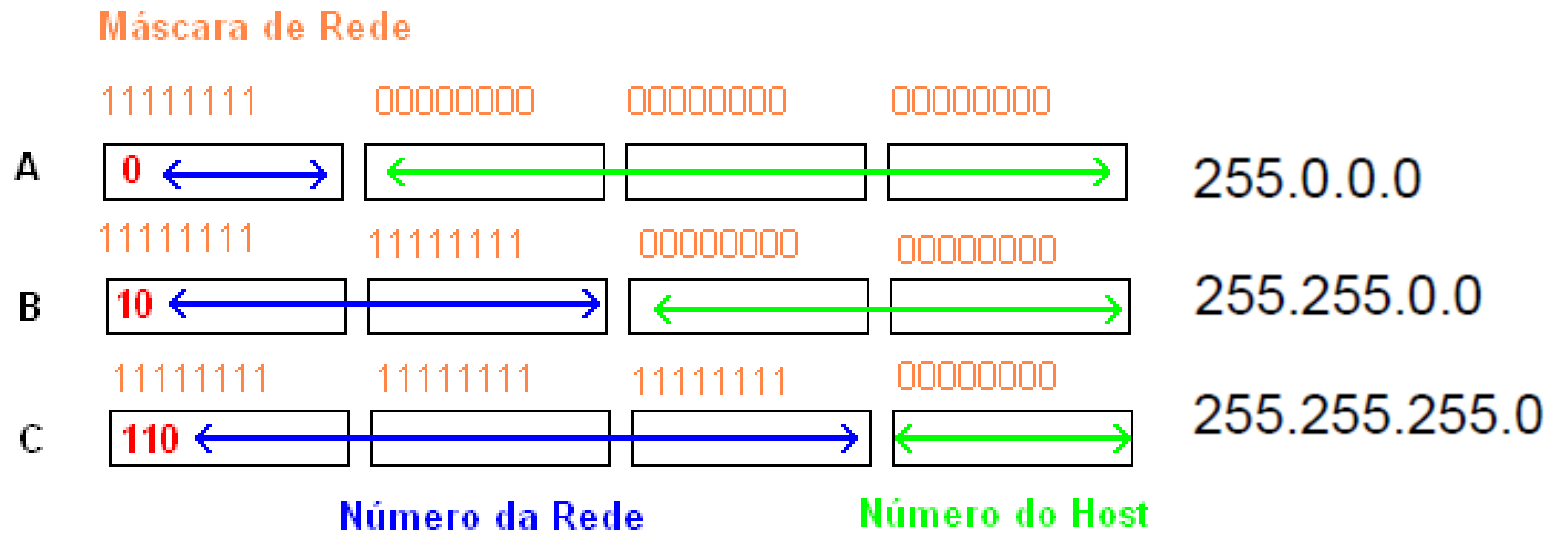

Camada de Rede

Endereçamento IP

A divisão do IP

Roteador

- Equipamento que gerencia os caminhos na rede

Máscaras padrão

Tipos de Endereço IP

- Inicialmente os endereços IP foram divididos em classes para que fossem usados por diferentes tipos de organização
- Essa divisão em classes permitia que uma entidade controlasse um conjunto de números IP reservados unicamente para esta
- As classes dividem a faixa de endereços possíveis em 5 classificações

Classes de IP

Identificação de Classes de Endereços

Classe de Endereço IP	Bits de Ordem Superior	Intervalo de Endereços do Primeiro Octeto	Número de Bits no Endereço de Rede
Classe A	0	0 - 127 *	8
Classe B	10	128 - 191	16
Classe C	110	192 - 223	24
Classe D	1110	224 - 239	28

* O intervalo de endereços 127.x.x.x é reservado como endereço loopback, usado para fins de testes e

Endereços Privados

Endereços Privados

Endereços Privados

Classe	Faixa de endereços de IP	<u>Notação CIDR</u>	Número de Redes	Número de IPs	IPs por rede
Classe A	10.0.0.0 – 10.255.255.255	10.0.0.0/8	128	16.777.216	16.777.214
Classe B	172.16.0.1 – 172.31.255.255	172.16.0.0/16	16.384	1.048.576	65.536
Classe C	192.168.0.0 – 192.168.255.255	192.168.0.0/24	2.097.150	65.535	256