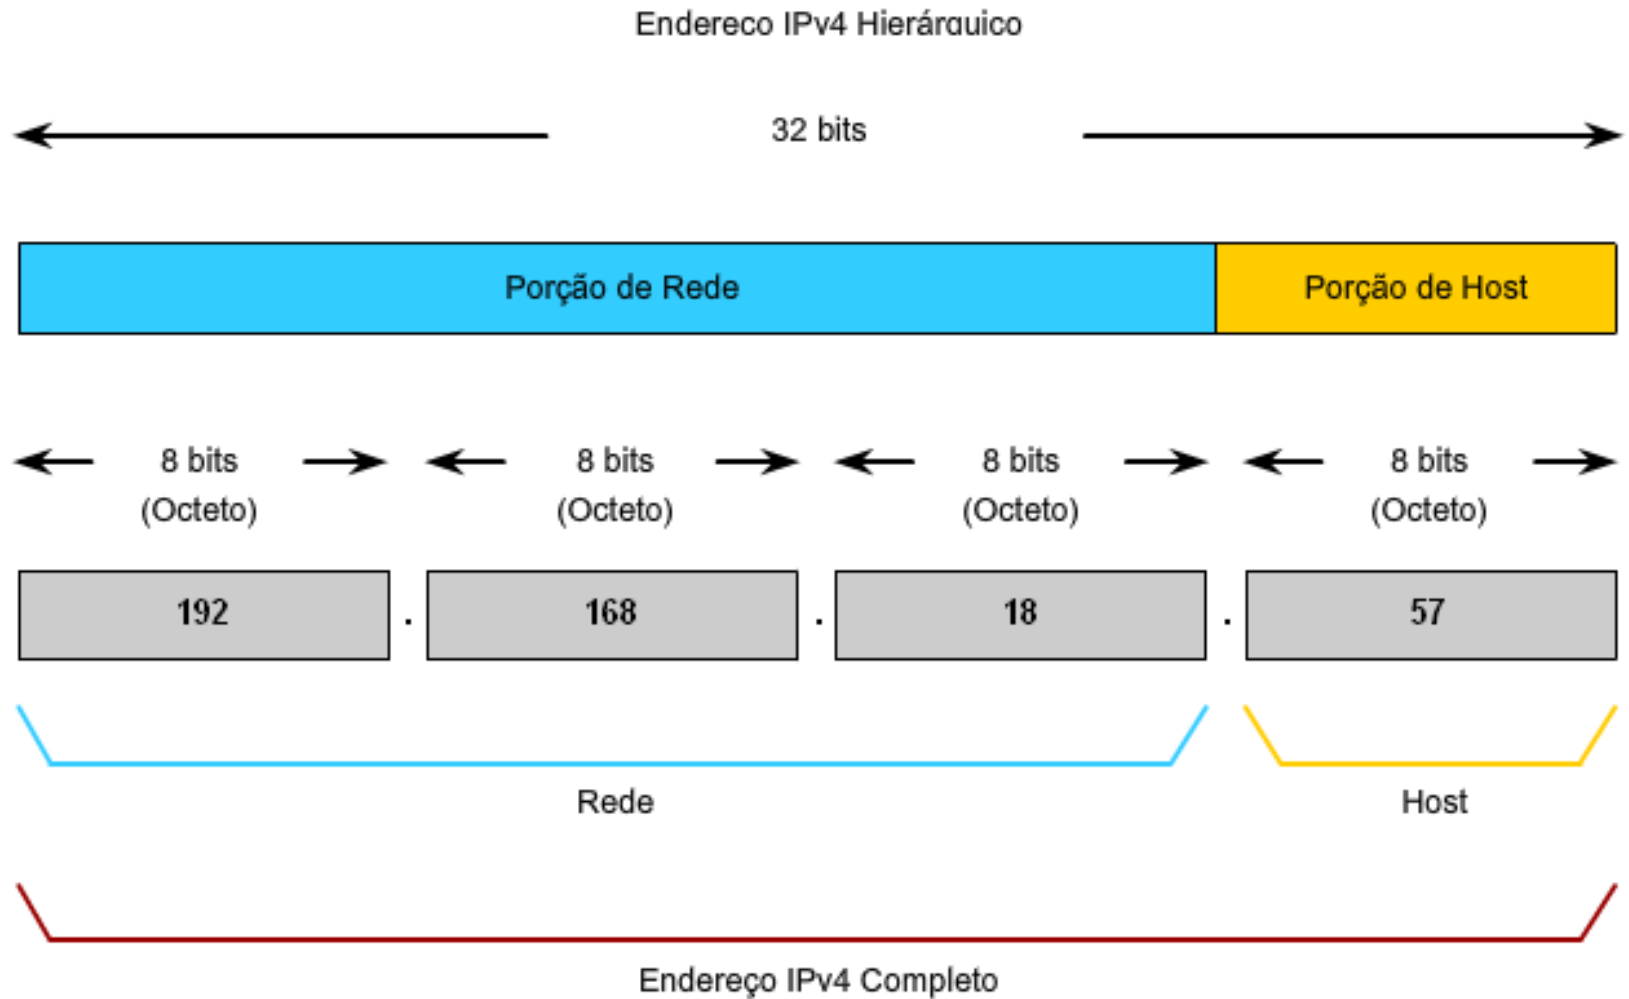

Camada de Rede

Endereçamento IP

A divisão do IP

Roteador

- Equipamento que gerencia os caminhos na rede

Máscaras padrão

Tipos de Endereço IP

- Inicialmente os endereços IP foram divididos em classes para que fossem usados por diferentes tipos de organização
- Essa divisão em classes permitia que uma entidade controlasse um conjunto de números IP reservados unicamente para esta
- As classes dividem a faixa de endereços possíveis em 5 classificações

Classes de IP

Identificação de Classes de Endereços

Classe de Endereço IP	Bits de Ordem Superior	Intervalo de Endereços do Primeiro Octeto	Número de Bits no Endereço de Rede
Classe A	0	0 - 127 *	8
Classe B	10	128 - 191	16
Classe C	110	192 - 223	24
Classe D	1110	224 - 239	28

* O intervalo de endereços 127.x.x.x é reservado como endereço loopback, usado para fins de testes e

Endereços Privados

Endereços Privados

Endereços Privados

Classe	Faixa de endereços de IP	<u>Notação CIDR</u>	Número de Redes	Número de IPs	IPs por rede
Classe A	10.0.0.0 – 10.255.255.255	10.0.0.0/8	128	16.777.216	16.777.214
Classe B	172.16.0.1 – 172.31.255.255	172.16.0.0/16	16.384	1.048.576	65.536
Classe C	192.168.0.0 – 192.168.255.255	192.168.0.0/24	2.097.150	65.535	256

IPs privados

- Em cada uma das classes há uma faixa reservada para uso em redes locais:

Endereços IP Privados

Classe	Intervalo de endereços internos RFC 1918
A	10.0.0.0 to 10.255.255.255
B	172.16.0.0 to 172.31.255.255
C	192.168.0.0 to 192.168.255.255