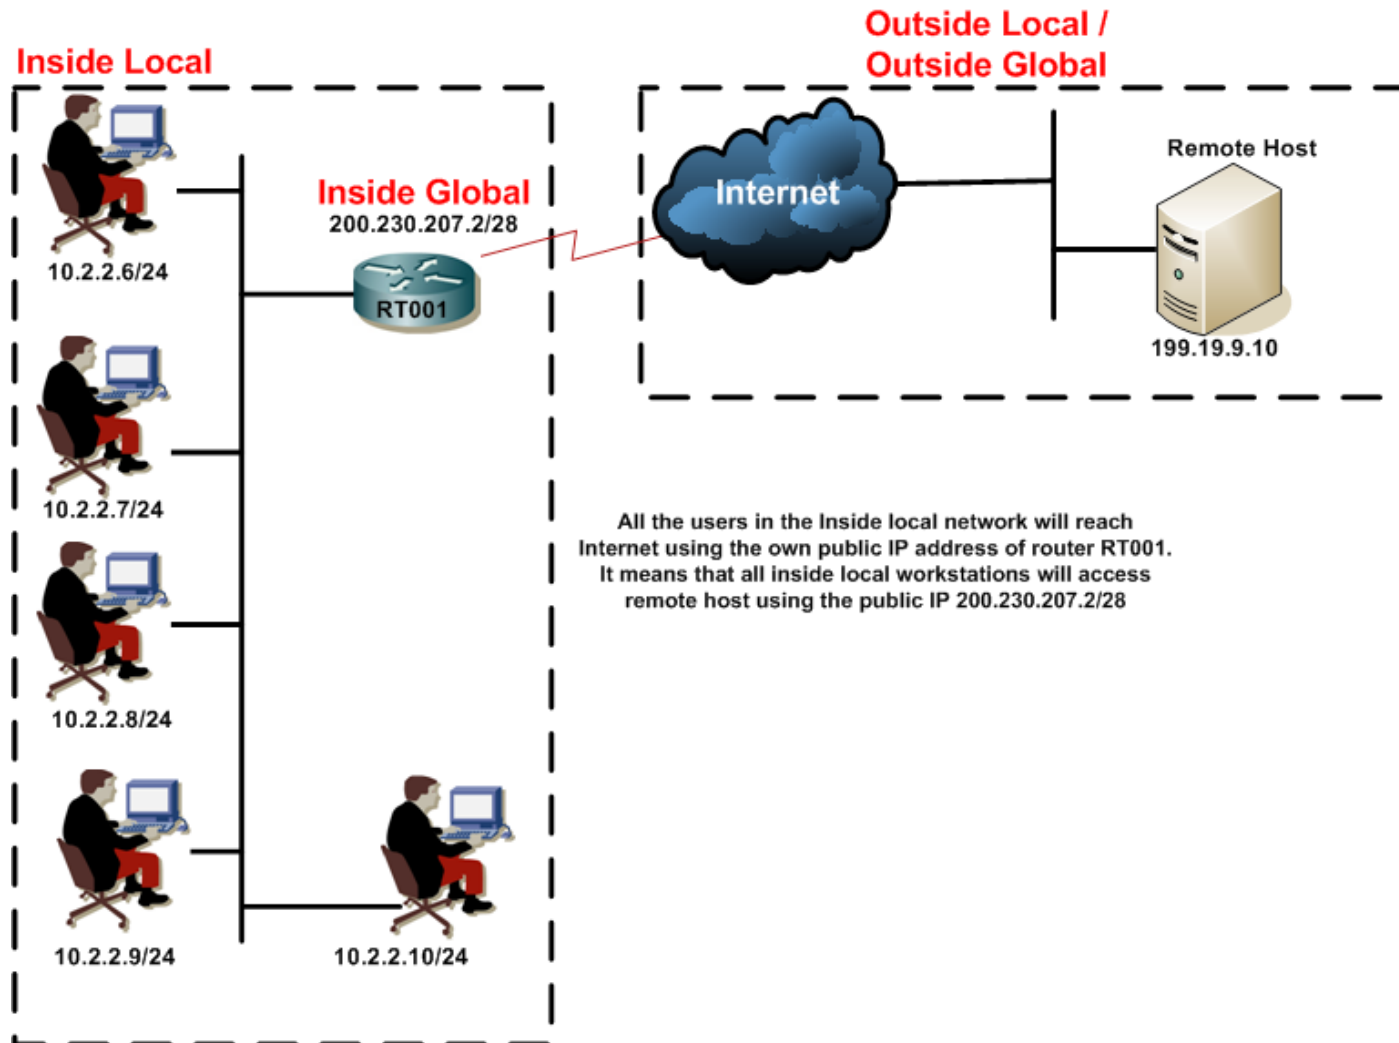

Camada de Rede

Endereçamento IP

A divisão do IP

Roteador

- Equipamento que gerencia os caminhos na rede

Máscaras padrão

Tipos de Endereço IP

- Inicialmente os endereços IP foram divididos em classes para que fossem usados por diferentes tipos de organização
- Essa divisão em classes permitia que uma entidade controlasse um conjunto de números IP reservados unicamente para esta
- As classes dividem a faixa de endereços possíveis em 5 classificações

Classes de IP

Identificação de Classes de Endereços

Classe de Endereço IP	Bits de Ordem Superior	Intervalo de Endereços do Primeiro Octeto	Número de Bits no Endereço de Rede
Classe A	0	0 - 127 *	8
Classe B	10	128 - 191	16
Classe C	110	192 - 223	24
Classe D	1110	224 - 239	28

* O intervalo de endereços 127.x.x.x é reservado como endereço loopback, usado para fins de testes e

Endereços Privados

Endereços Privados

Endereços Privados

Classe	Faixa de endereços de IP	<u>Notação CIDR</u>	Número de Redes	Número de IPs	IPs por rede
Classe A	10.0.0.0 – 10.255.255.255	10.0.0.0/8	128	16.777.216	16.777.214
Classe B	172.16.0.1 – 172.31.255.255	172.16.0.0/16	16.384	1.048.576	65.536
Classe C	192.168.0.0 – 192.168.255.255	192.168.0.0/24	2.097.150	65.535	256

IPs privados

- Em cada uma das classes há uma faixa reservada para uso em redes locais:

Endereços IP Privados

Classe	Intervalo de endereços internos RFC 1918
A	10.0.0.0 to 10.255.255.255
B	172.16.0.0 to 172.31.255.255
C	192.168.0.0 to 192.168.255.255